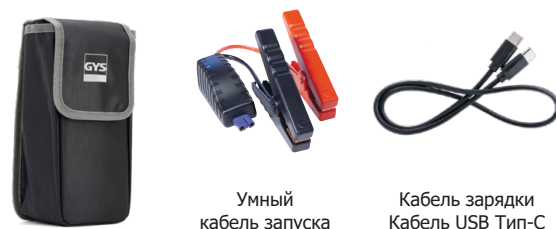

- NOMAD POWER PRO 701** — это блок питания на литиевой основе, который сочетает в себе 3 функции:
- Бустер для транспортных средств 12В (легковые автомобили, внедорожники, коммерческая техника, катеры).
 - Автономное питание для всех видов электрических аппаратов.
 - Аварийная лампа подсветки/сигнальный фонарь.

Его мощная емкость (4 Ач) обеспечивает комфорт и спокойствие для ежедневных потребностей оставаться на связи (телефон, планшет, компьютер).

Оборудован :

- 2 порта USB 5 В - 2,1 А / 5/9/12 В - 2 А + 1 вход/выход USB Тип C для зарядки смартфона, планшета, GPS и т. д.
- 1 выходной порт 15 В - 10 А, идеально подходит для кемпинга, для питания электрического устройства 12 В (кулер, вентилятор и т. д.).

ФУНКЦИЯ ВСПОМОГАТЕЛЬНОЙ ЛАМПЫ

Вспомогательное освещение (1 светодиод) с 3 режимами освещения : стандартный стробоскопический, SOS.

КАРМАННЫЙ РАЗМЕР

Легкий (820г) и компактный, он идеально помещается в бардачке или в отделении для мелких карманных вещей вашего автомобиля, а также в дорожной сумке.

Индикатор зарядки

Поставляется в комплекте аксессуарами

Умный кабель запуска

Кабель зарядки USB Тип-C

Блок зарядного устройства ОПЦИЯ

087101 Зарядное устройство USB 15 Вт

087354 Зарядное устройство USB 15 Вт